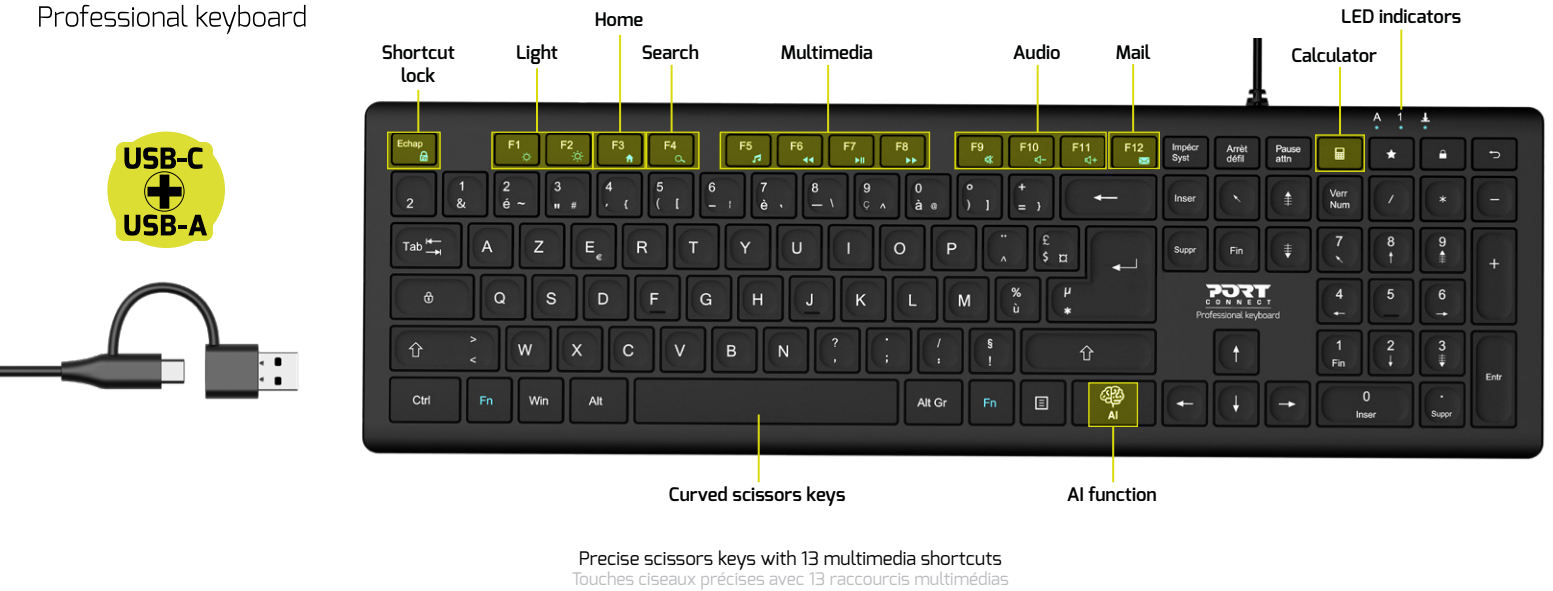

PORT

CONNECT

Professional keyboard

EXECUTIVE OFFICE USB KEYBOARD

CLAVIER USB DE BUREAU PROFESSIONNEL

ARTIFICIAL INTELLIGENCE
QUICK ACCESS BUTTON*

PRECISE
CURVED
SCISSOR
KEYS

USB-A + USB-C
CONNECTIVITY

Precise scissors keys with 13 multimedia shortcuts
Touches ciseaux précises avec 13 raccourcis multimédias

EN EXECUTIVE OFFICE USB KEYBOARD

- Precise curved scissor keys
- USB-A & USB-C connectivity
- Compatible with Windows®
- 13 multimedia shortcuts
- Ultra slim and elegant design
- Led indicator for battery status, num lock, caps lock, scroll lock
- Artificial Intelligence quick access shortcut
- Plug and Play setup

FR CLAVIER USB DE BUREAU PROFESSIONNEL

- Touches incurvées ciseaux précises
- Connectivité : USB-A & USB-C
- Compatible avec Windows®
- 13 raccourcis multimédias
- Un design ultra fin et élégant
- Indicateur LED pour la batterie, le verrouillage des chiffres, le verrouillage des majuscules et le verrouillage du défilement
- Touche d'accès rapide à l'intelligence artificielle
- Installation Plug & Play

DE USB TASTATUR

- Präzise Scherenschlüssel
- Kompatibel: Windows®
- Plug & Play Installation

ES TECLADO USB

- Teclas de tijera precisas
- Compatible: Windows®
- Plug & Play de instalación

NL USB TOETSENBORD